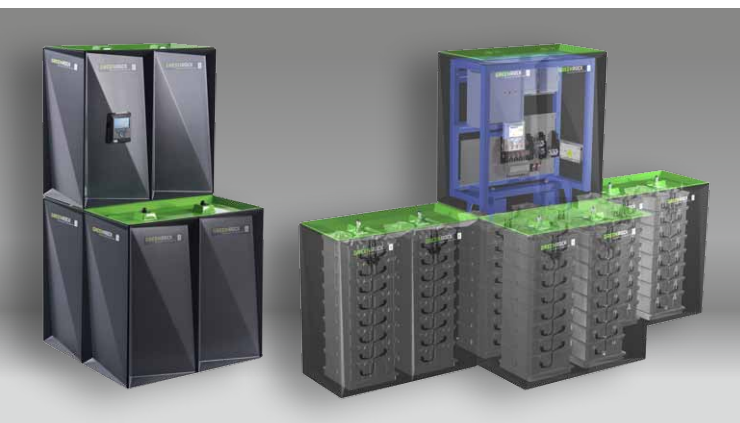

Stromspeicher

- Salzwasserspeicher
- Lithium-Ionen Speicher
- Intelligente Steuerung